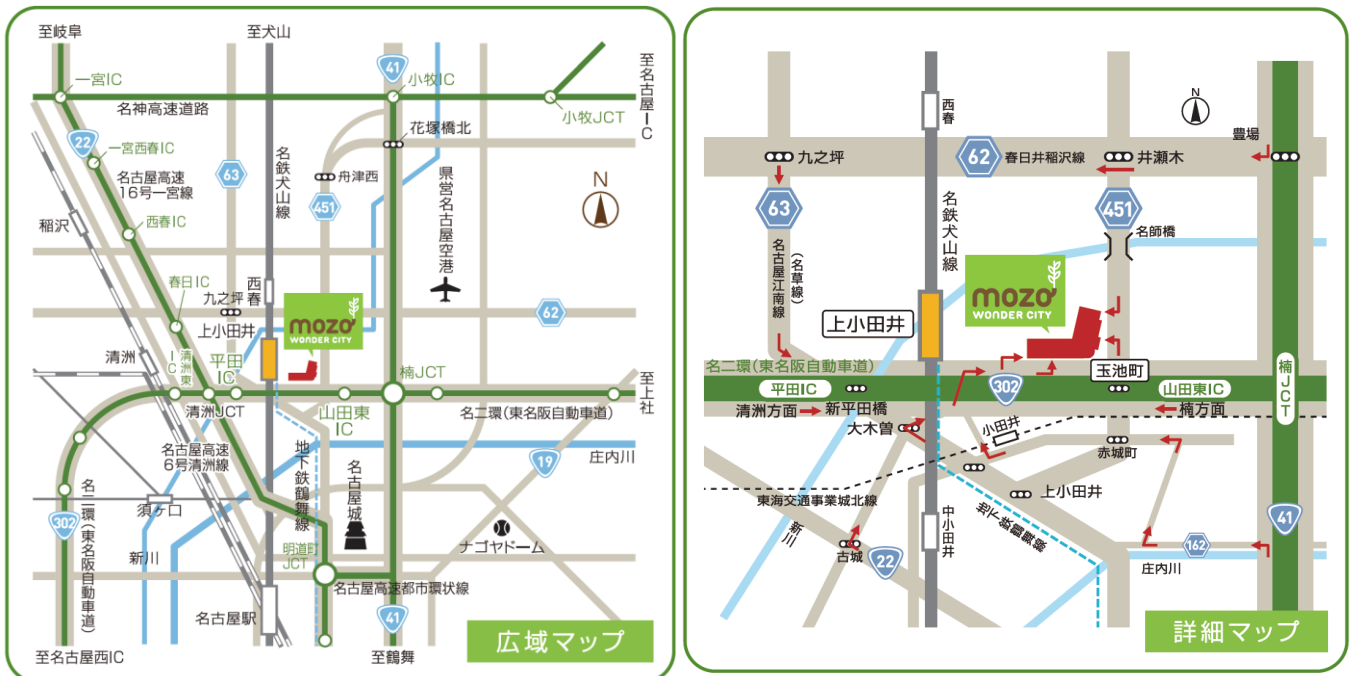

別紙② <mozo ワンダーシティ概要>

2015年8月12日時点

所在地	〒452-0817 愛知県名古屋市西区二方町 40 番地		
事業者	日本リテールファンド投資法人*		
運営・管理	イオンモール株式会社、株式会社ザイマックスプロパティズ		
敷地面積	約 107,000 m²	延床面積	約 244,000 m²
総賃貸面積	約 101,000 m²	建物構造	鉄骨造 地上造 地下 1 階地上 6 階
駐車台数	約 5,000 台	駐輪台数	約 1,300 台 (内、屋根つき駐車台数約 520 台)
開業日	2009 年 4 月 21 日	休業日	年中無休
交通	名鉄・地下鉄上小田井駅徒歩 5 分	店舗数	約 230 店舗
営業時間	ショップ・サービス : 10:00~22:00 レストラン : 11:00~23:00 イオンスタイルワンダーシティ : 9:00~23:00 ※一部営業時間が異なる店舗、売り場がございます。		
電話	052-505-1888 (代表)	HP アドレス	http://www.mozo-wondercity.com/

※三菱商事株式会社とスイスの大手金融機関 UBS との合弁会社である三菱商事・ユービーエス・リアルティ株式会社が運営する不動産投資信託 (J-REIT)。全国の優良な商業不動産に長期投資し、保有資産は 90 物件、約 8540 億円 (2015 年 7 月末時点)。

別紙③ <mozo ワンダーシティ位置図>

[本件に関するお問い合わせ窓口]

イオンモール株式会社 mozo ワンダーシティ 担当: 河本・箭内 TEL: 052-505-1888