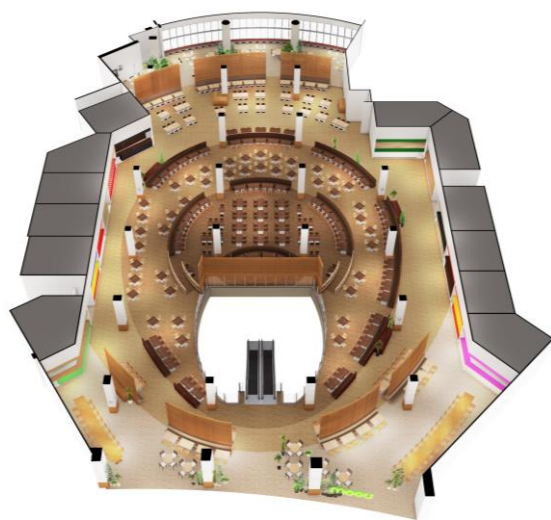

【主な改修箇所：フードコート】

- ・ 床と天井の高さに変化をつけ、インテリアにより巨大な客席を区切ることで視線の変化による居心地の良さを提供いたします。また、同時に効率的なレイアウトに変更することで、約 800 席から約 1,000 席に席数を増やします。

■ 「mozo メンバースカード」の全面リニューアルや施設内 Free-Wifi 整備等、更なるサービス面の充実  
【「mozo メンバースカード」について】