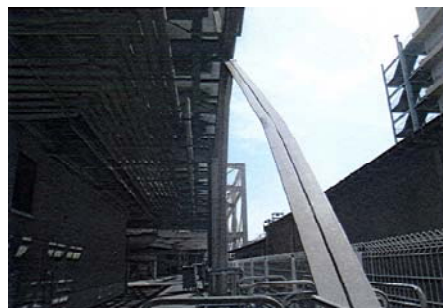

東日本大震災の影響

軽微な被害があったものの全て復旧済み、運用に重大な影響を及ぼす被害はなし

被害状況と その経過

イオン津田沼ショッピングセンター

- 屋内設備機器等に軽微な物的損害が発生、駐車場スロープの1つはブレース曲がりにより一時使用中止
- スーパー等の営業は継続したものの一部専門店等が一時営業休止
- 現在は全ての売り場において通常営業、駐車場スロープも使用再開済み

駐車場スロープ(補修前)

天井部材(補修前)

天井部照明器具(補修前)

壁面クラック(補修前)

ツイン21

- パナソニックタワー高層用エレベーターの一部に故障が発生し、一時使用中止
- 震災の影響によりエレベーターメーカー側の部品調達が滞り、復旧に1ヶ月強を要したものの、現在は全て使用再開済み

その他の物件

- 一部の物件に壁面クラックが生じる等の影響はあったものの影響は軽微

地震保険の活用 により収益に 与える影響は軽微

地震保険について